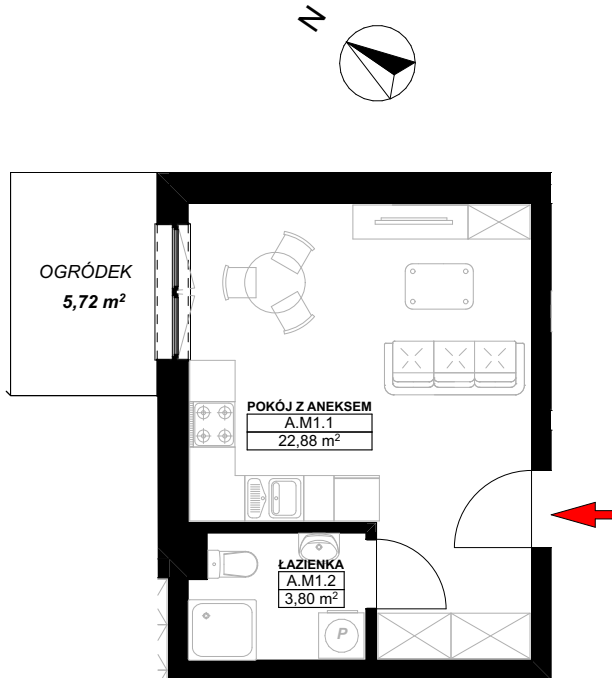

**LOKAL MIESZKALNY A.M1**  
**W BUDYNKU WIELORODZINNYM NR 1**  
działka nr geodezyjny 46/1 obręb 15  
przy ul. Heleny Żybułtowskiej w Stargardzie

**LOKAL MIESZKALNY**  
**A.M1**

**PARTER**

**UWAGA:**  
PROJEKT MOŻE ULEC NIEMALYM ZMIANOM W TRAKCIE REALIZACJI BUDYNKU

<b>A.M1</b>			
A.M1.1	POKÓJ Z ANEKSEM		22,88
A.M1.2	ŁAZIENKA		3,80
			<b>26,68 m<sup>2</sup></b>