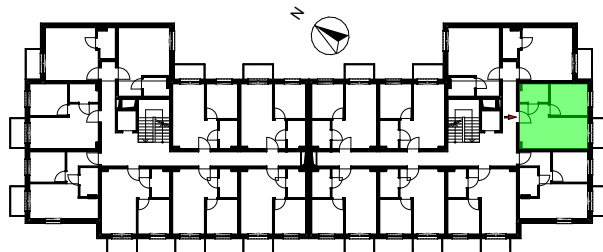

LOKAL MIESZKALNY A.M11
W BUDYNKU WIELORODZINNYM NR 1
działka nr geodezyjny 46/1 obręb 15
przy ul. Heleny Żybułtowskiej w Stargardzie

UWAGA:
PROJEKT MOŻE ULEC NIEMALIM ZMIANOM W TRAKCIE REALIZACJI BUDYNKU

LOKAL MIESZKALNY

A.M11

PIĘTRO 1

A.M11		
A.M11.1	POKÓJ Z ANEKSEM	19,75
A.M11.2	POKÓJ	9,32
A.M11.3	ŁAZIENKA	4,08
		33,15 m²