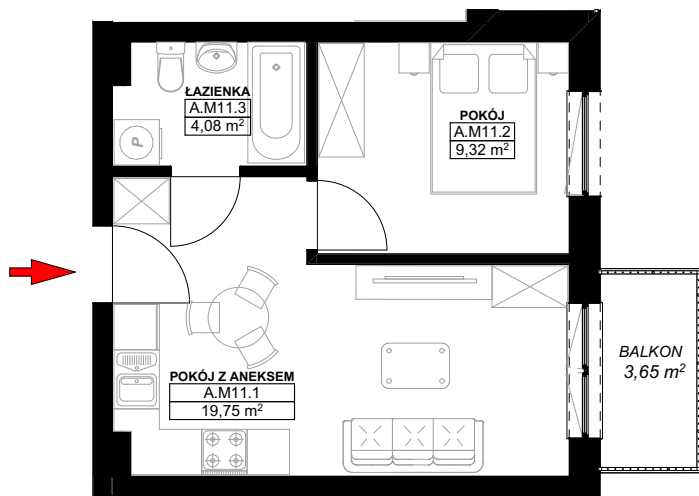

LOKAL MIESZKALNY A.M11
W BUDYNKU WIELORODZINNYM NR 1
działka nr geodezyjny 46/1 obręb 15
przy ul. Heleny Żybułtowskiej w Stargardzie

UWAGA:
PROJEKT MOŻE ULEC NIEMALIM ZMIANOM W TRAKCIE REALIZACJI BUDYNKU

LOKAL MIESZKALNY

A.M11

PIĘTRO 1

A.M11		
A.M11.1	POKÓJ Z ANEKSEM	19,75
A.M11.2	POKÓJ	9,32
A.M11.3	ŁAZIENKA	4,08
		33,15 m²