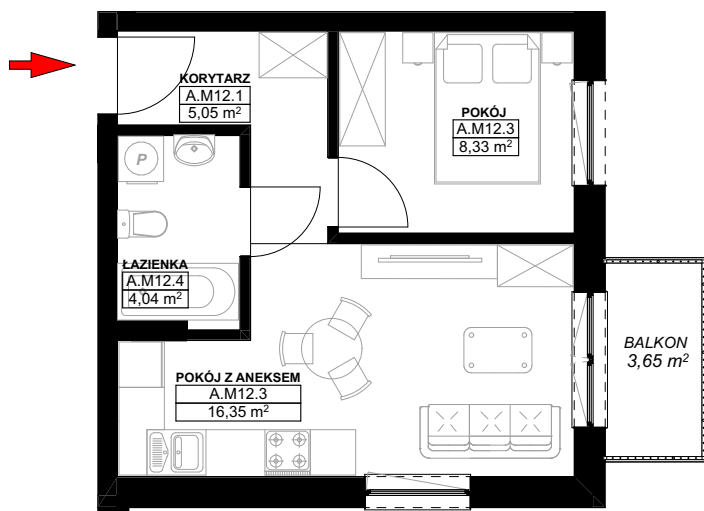

LOKAL MIESZKALNY A.M12
W BUDYNKU WIELORODZINNYM NR 1
działka nr geodezyjny 46/1 obręb 15
przy ul. Heleny Żybułtowskiej w Stargardzie

UWAGA:

PROJEKT MOŻE ULEC NIEMALYM ZMIANOM W TRAKCIE REALIZACJI BUDYNKU

LOKAL MIESZKALNY

A.M12

PIĘTRO 1

A.M12

A.M12.1	KORYTARZ	5,05
A.M12.3	POKÓJ	8,33
A.M12.3	POKÓJ Z ANEKSEM	16,35
A.M12.4	ŁAZIENKA	4,04
		33,77 m²