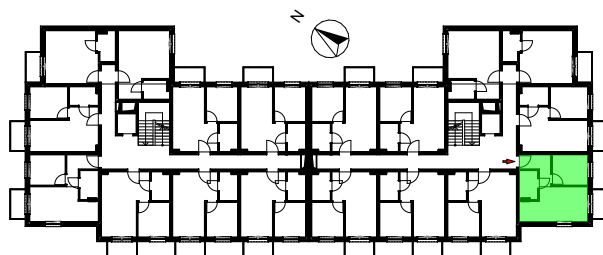

LOKAL MIESZKALNY A.M12
W BUDYNKU WIELORODZINNYM NR 1
działka nr geodezyjny 46/1 obręb 15
przy ul. Heleny Żybułtowskiej w Stargardzie

UWAGA:

PROJEKT MOŻE ULEC NIEMALYM ZMIANOM W TRAKCIE REALIZACJI BUDYNKU

LOKAL MIESZKALNY

A.M12

PIĘTRO 1

A.M12

A.M12.1	KORYTARZ	5,05
A.M12.3	POKÓJ	8,33
A.M12.3	POKÓJ Z ANEKSEM	16,35
A.M12.4	ŁAZIENKA	4,04
		33,77 m²