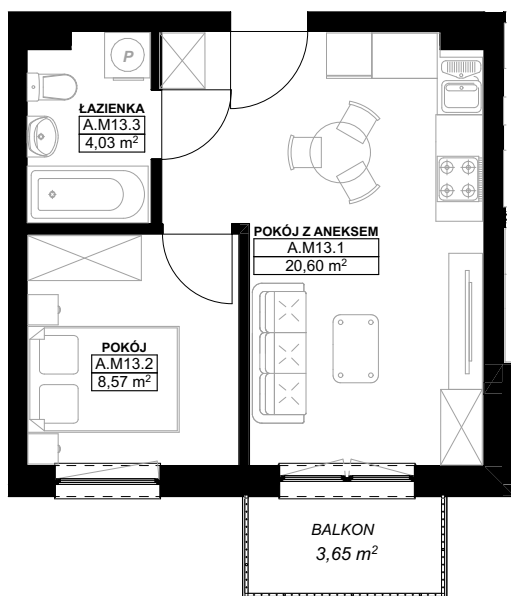

LOKAL MIESZKALNY A.M13
W BUDYNKU WIELORODZINNYM NR 1
działka nr geodezyjny 46/1 obręb 15
przy ul. Heleny Żybułtowskiej w Stargardzie

UWAGA:
PROJEKT MOŻE ULEC NIEMALYM ZMIANOM W TRAKCIE REALIZACJI BUDYNKU

LOKAL MIESZKALNY

A.M13

PIĘTRO 1

A.M13

A.M13.1	POKÓJ Z ANEKSEM	20,60
A.M13.2	POKÓJ	8,57
A.M13.3	ŁAZIENKA	4,03
		33,20 m²