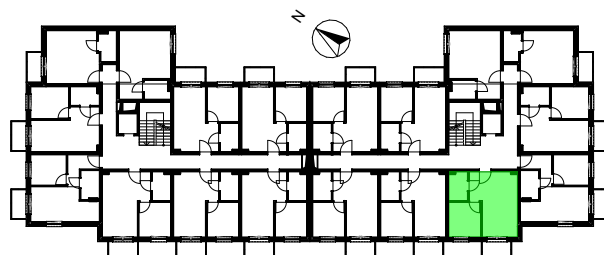

LOKAL MIESZKALNY A.M13
W BUDYNKU WIELORODZINNYM NR 1
działka nr geodezyjny 46/1 obręb 15
przy ul. Heleny Żybułtowskiej w Stargardzie

UWAGA:
PROJEKT MOŻE ULEC NIEMALYM ZMIANOM W TRAKCIE REALIZACJI BUDYNKU

LOKAL MIESZKALNY

A.M13

PIĘTRO 1

A.M13

A.M13.1	POKÓJ Z ANEKSEM	20,60
A.M13.2	POKÓJ	8,57
A.M13.3	ŁAZIENKA	4,03
		33,20 m²