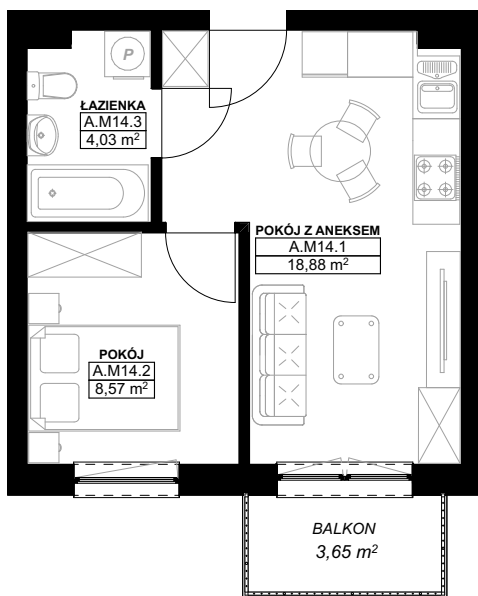

LOKAL MIESZKALNY A.M14
W BUDYNKU WIELORODZINNYM NR 1
działka nr geodezyjny 46/1 obręb 15
przy ul. Heleny Żybułtowskiej w Stargardzie

UWAGA:
PROJEKT MOŻE ULEC NIEMALYM ZMIANOM W TRAKCIE REALIZACJI BUDYNKU

LOKAL MIESZKALNY

A.M14

PIĘTRO 1

A.M14

A.M14.1	POKÓJ Z ANEKSEM	18,88
A.M14.2	POKÓJ	8,57
A.M14.3	ŁAZIENKA	4,03
		31,48 m²