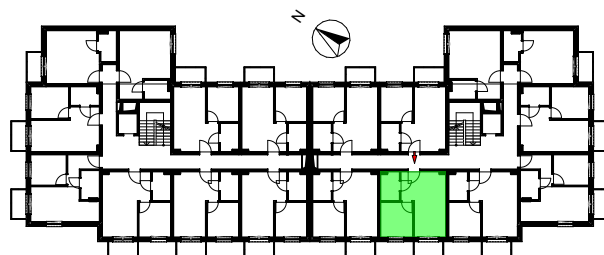

LOKAL MIESZKALNY A.M14
W BUDYNKU WIELORODZINNYM NR 1
działka nr geodezyjny 46/1 obręb 15
przy ul. Heleny Żybułtowskiej w Stargardzie

UWAGA:
PROJEKT MOŻE ULEC NIEMALYM ZMIANOM W TRAKCIE REALIZACJI BUDYNKU

LOKAL MIESZKALNY

A.M14

PIĘTRO 1

A.M14

A.M14.1	POKÓJ Z ANEKSEM	18,88
A.M14.2	POKÓJ	8,57
A.M14.3	ŁAZIENKA	4,03
		31,48 m²