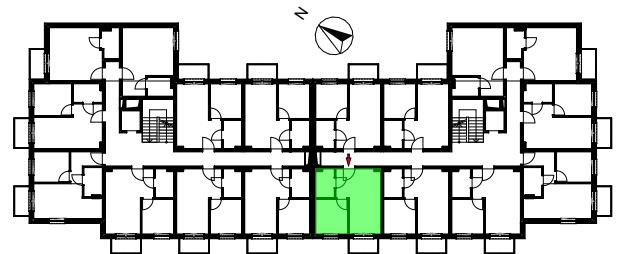

LOKAL MIESZKALNY A.M15
W BUDYNKU WIELORODZINNYM NR 1
działka nr geodezyjny 46/1 obręb 15
przy ul. Heleny Żybułtowskiej w Stargardzie

UWAGA:

PROJEKT MOŻE ULEC NIEMALIM ZMIANOM W TRAKCIE REALIZACJI BUDYNKU

LOKAL MIESZKALNY

A.M15

PIĘTRO 1

A.M15

A.M15.1	POKÓJ Z ANEKSEM	18,88
A.M15.2	POKÓJ	8,57
A.M15.6	ŁAZIENKA	4,03
		31,48 m²