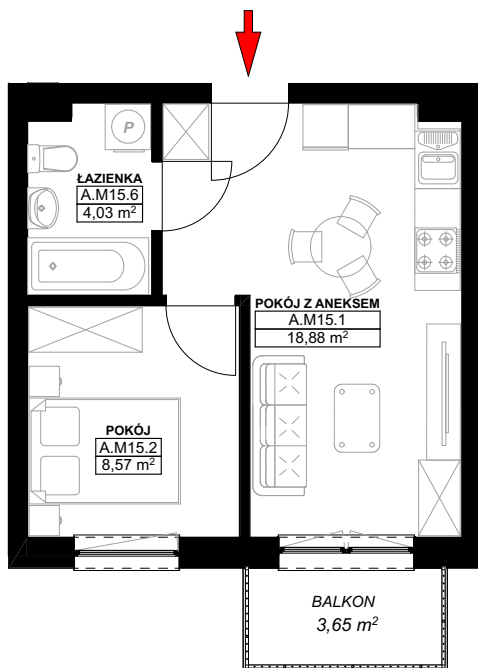

LOKAL MIESZKALNY A.M15
W BUDYNKU WIELORODZINNYM NR 1
działka nr geodezyjny 46/1 obręb 15
przy ul. Heleny Żybułtowskiej w Stargardzie

UWAGA:

PROJEKT MOŻE ULEC NIEMALIM ZMIANOM W TRAKCIE REALIZACJI BUDYNKU

LOKAL MIESZKALNY

A.M15

PIĘTRO 1

A.M15

A.M15.1	POKÓJ Z ANEKSEM	18,88
A.M15.2	POKÓJ	8,57
A.M15.6	ŁAZIENKA	4,03
		31,48 m²