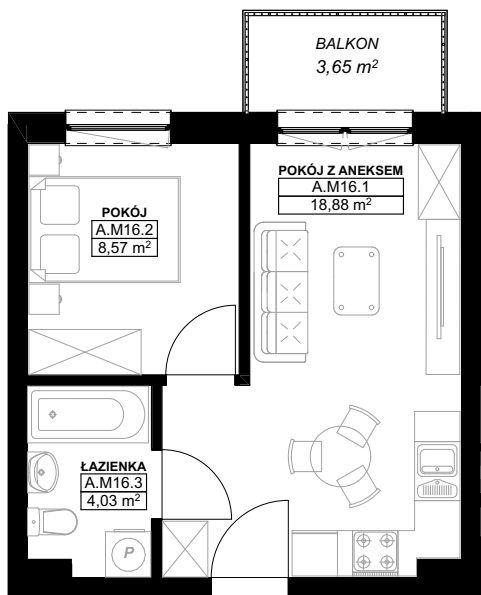

LOKAL MIESZKALNY A.M16
W BUDYNKU WIELORODZINNYM NR 1
działka nr geodezyjny 46/1 obręb 15
przy ul. Heleny Żybułtowskiej w Stargardzie

UWAGA:
PROJEKT MOŻE ULEC NIEMIŁYMI ZMIANOM W TRAKCIE REALIZACJI BUDYNKU

LOKAL MIESZKALNY

A.M16

PIĘTRO 1

A.M16

A.M16.1	POKÓJ Z ANEKSEM	18,88
A.M16.2	POKÓJ	8,57
A.M16.3	ŁAZIENKA	4,03
		31,48 m²