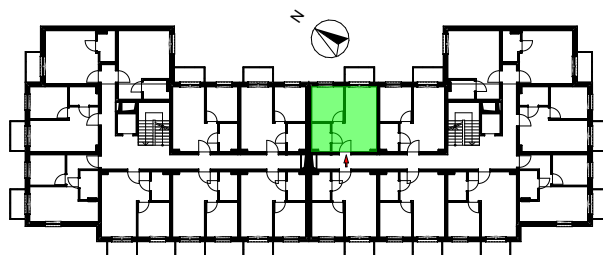

LOKAL MIESZKALNY A.M16
W BUDYNKU WIELORODZINNYM NR 1
działka nr geodezyjny 46/1 obręb 15
przy ul. Heleny Żybułtowskiej w Stargardzie

UWAGA:
PROJEKT MOŻE ULEC NIEMIŁYMI ZMIANOM W TRAKCIE REALIZACJI BUDYNKU

LOKAL MIESZKALNY

A.M16

PIĘTRO 1

A.M16

A.M16.1	POKÓJ Z ANEKSEM	18,88
A.M16.2	POKÓJ	8,57
A.M16.3	ŁAZIENKA	4,03
		31,48 m²