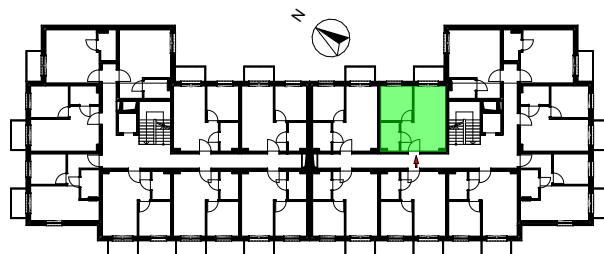

LOKAL MIESZKALNY A.M17
W BUDYNKU WIELORODZINNYM NR 1
działka nr geodezyjny 46/1 obręb 15
przy ul. Heleny Żybułtowskiej w Stargardzie

UWAGA:
PROJEKT MOŻE ULEC NIEMALIM ZMIANOM W TRAKCIE REALIZACJI BUDYNKU

LOKAL MIESZKALNY
A.M17

PIĘTRO 1

A.M17		
A.M17.1	POKÓJ Z ANEKSEM	18,88
A.M17.2	POKÓJ	8,57
A.M17.3	ŁAZIENKA	4,03
		31,48 m²