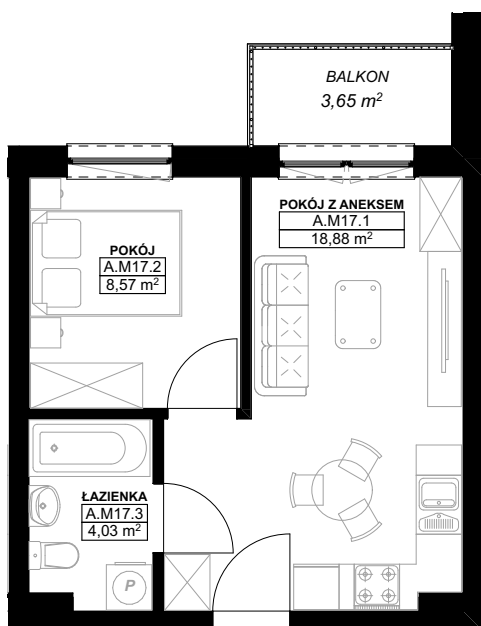

LOKAL MIESZKALNY A.M17
W BUDYNKU WIELORODZINNYM NR 1
działka nr geodezyjny 46/1 obręb 15
przy ul. Heleny Żybułtowskiej w Stargardzie

UWAGA:
PROJEKT MOŻE ULEC NIEMALIM ZMIANOM W TRAKCIE REALIZACJI BUDYNKU

LOKAL MIESZKALNY
A.M17

PIĘTRO 1

A.M17		
A.M17.1	POKÓJ Z ANEKSEM	18,88
A.M17.2	POKÓJ	8,57
A.M17.3	ŁAZIENKA	4,03
		31,48 m²