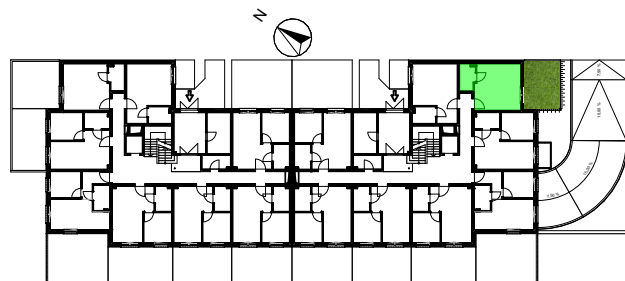

LOKAL MIESZKALNY A.M2
W BUDYNKU WIELORODZINNYM NR 1
działka nr geodezyjny 46/1 obręb 15
przy ul. Heleny Żybułtowskiej w Stargardzie

LOKAL MIESZKALNY

A.M2

PARTER

UWAGA:

PROJEKT MOŻE ULEC NIEMIŁYMI ZMIANOM W TRAKCIE REALIZACJI BUDYNKU

A.M2

A.M2.1	POKÓJ Z ANEKSEM	21,52
A.M2.2	ŁAZIENKA	4,04
		25,56 m²