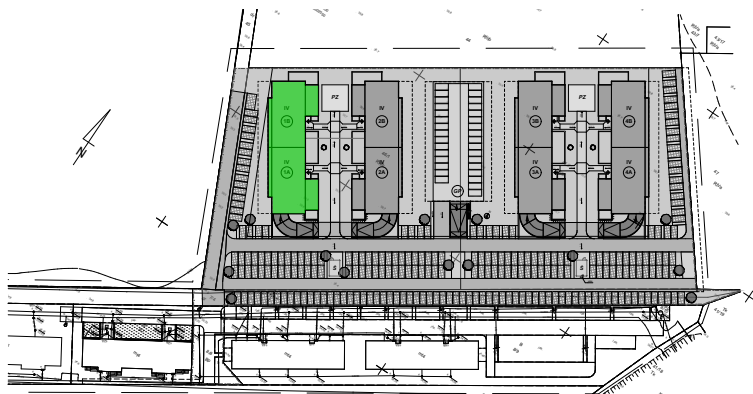

LOKAL MIESZKALNY A.M2
W BUDYNKU WIELORODZINNYM NR 1
działka nr geodezyjny 46/1 obręb 15
przy ul. Heleny Żybułtowskiej w Stargardzie

LOKAL MIESZKALNY

A.M2

PARTER

UWAGA:

PROJEKT MOŻE ULEC NIEMIŁYMI ZMIANOM W TRAKCIE REALIZACJI BUDYNKU

A.M2

A.M2.1	POKÓJ Z ANEKSEM	21,52
A.M2.2	ŁAZIENKA	4,04
		25,56 m²