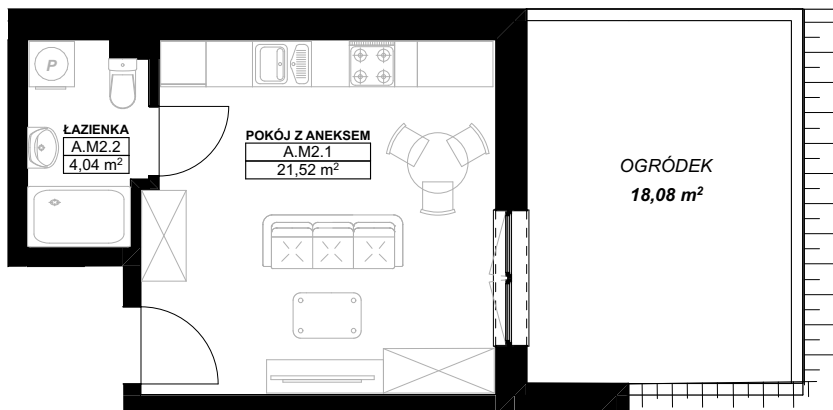

LOKAL MIESZKALNY A.M2
W BUDYNKU WIELORODZINNYM NR 1
działka nr geodezyjny 46/1 obręb 15
przy ul. Heleny Żybułtowskiej w Stargardzie

LOKAL MIESZKALNY

A.M2

PARTER

UWAGA:

PROJEKT MOŻE ULEC NIEMIŁYMI ZMIANOM W TRAKCIE REALIZACJI BUDYNKU

A.M2

A.M2.1	POKÓJ Z ANEKSEM	21,52
A.M2.2	ŁAZIENKA	4,04
		25,56 m²