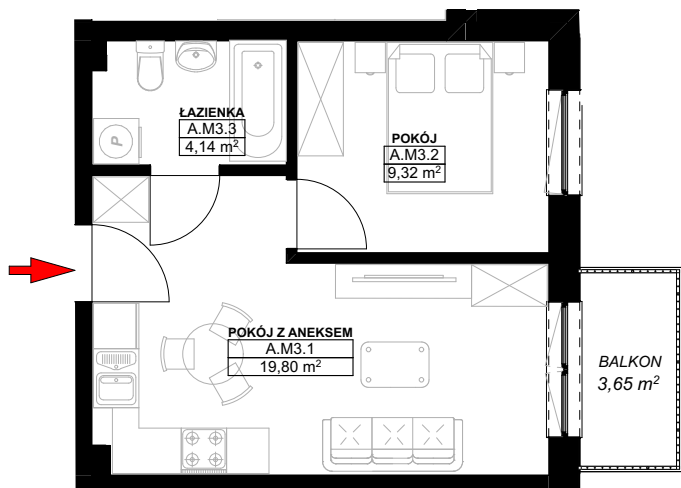

**LOKAL MIESZKALNY A.M3**  
**W BUDYNKU WIELORODZINNYM NR 1**  
działka nr geodezyjny 46/1 obręb 15  
przy ul. Heleny Żybułtowskiej w Stargardzie

**LOKAL MIESZKALNY**

**A.M3**

**PARTER**

**UWAGA:**

PROJEKT MOŻE ULEC NIEMIŁYMI ZMIANOM W TRAKCIE REALIZACJI BUDYNKU

**A.M3**

A.M3.1	POKÓJ Z ANEKSEM	19,80
A.M3.2	POKÓJ	9,32
A.M3.3	ŁAZIENKA	4,14
		<b>33,26 m<sup>2</sup></b>