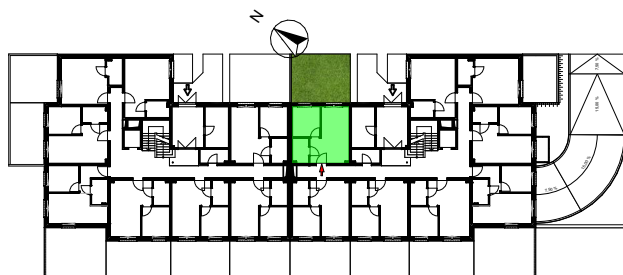

LOKAL MIESZKALNY A.M8
W BUDYNKU WIELORODZINNYM NR 1
działka nr geodezyjny 46/1 obręb 15
przy ul. Heleny Żybułtowskiej w Stargardzie

OGRÓDEK
30,34 m²

UWAGA:

PROJEKT MOŻE ULEC NIEMALIM ZMIANOM W TRAKCIE REALIZACJI BUDYNKU

LOKAL MIESZKALNY

A.M8

PARTER

A.M8

A.M8.1	POKÓJ Z ANEKSEM	18,92
A.M8.2	POKÓJ	8,57
A.M8.3	ŁAZIENKA	4,07
		31,56 m²