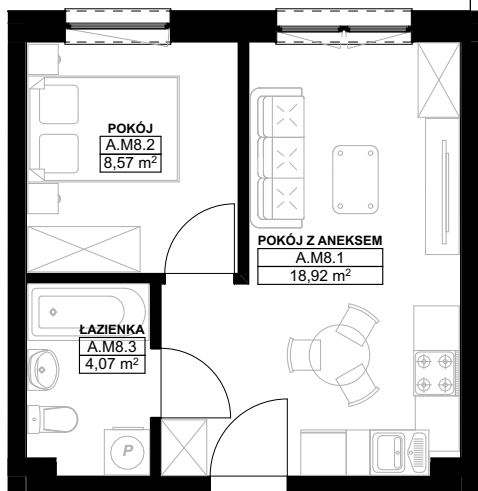

LOKAL MIESZKALNY A.M8
W BUDYNKU WIELORODZINNYM NR 1
działka nr geodezyjny 46/1 obręb 15
przy ul. Heleny Żybułtowskiej w Stargardzie

OGRÓDEK
30,34 m²

UWAGA:

PROJEKT MOŻE ULEC NIEMALIM ZMIANOM W TRAKCIE REALIZACJI BUDYNKU

LOKAL MIESZKALNY

A.M8

PARTER

A.M8

A.M8.1	POKÓJ Z ANEKSEM	18,92
A.M8.2	POKÓJ	8,57
A.M8.3	ŁAZIENKA	4,07
		31,56 m²