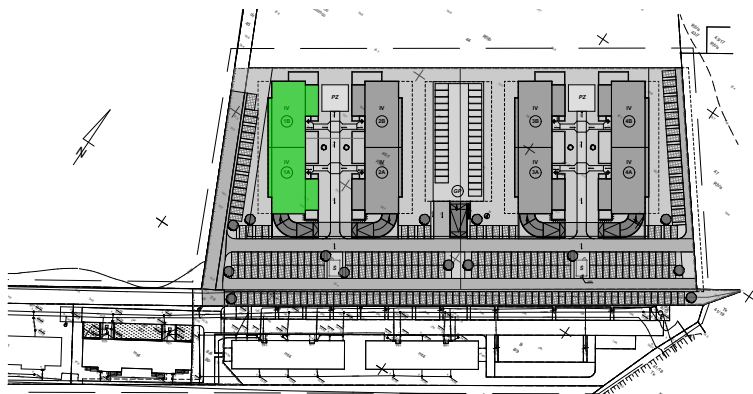

LOKAL MIESZKALNY A.M8
W BUDYNKU WIELORODZINNYM NR 1
działka nr geodezyjny 46/1 obręb 15
przy ul. Heleny Żybułtowskiej w Stargardzie

OGRÓDEK
30,34 m²

UWAGA:

PROJEKT MOŻE ULEC NIEMALIM ZMIANOM W TRAKCIE REALIZACJI BUDYNKU

LOKAL MIESZKALNY

A.M8

PARTER

A.M8

A.M8.1	POKÓJ Z ANEKSEM	18,92
A.M8.2	POKÓJ	8,57
A.M8.3	ŁAZIENKA	4,07
		31,56 m²