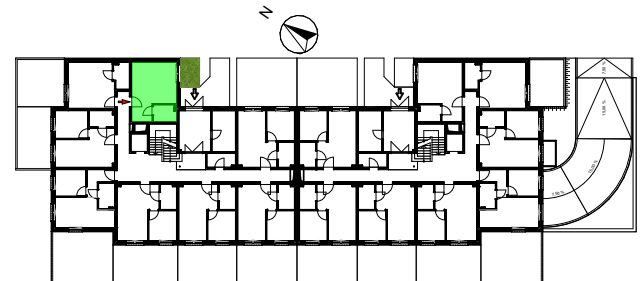

LOKAL MIESZKALNY B.M1
W BUDYNKU WIELORODZINNYM NR 1
działka nr geodezyjny 46/1 obręb 15
przy ul. Heleny Żybułtowskiej w Stargardzie

LOKAL MIESZKALNY
B.M1

PARTER

UWAGA:
PROJEKT MOŻE ULEC NIEMIŁKIM ZMIANOM W TRAKCIE REALIZACJI BUDYNKU

B.M1

B.M1.1	POKÓJ Z ANEKSEM	22,88
B.M1.2	ŁAZIENKA	3,80
		26,68 m²