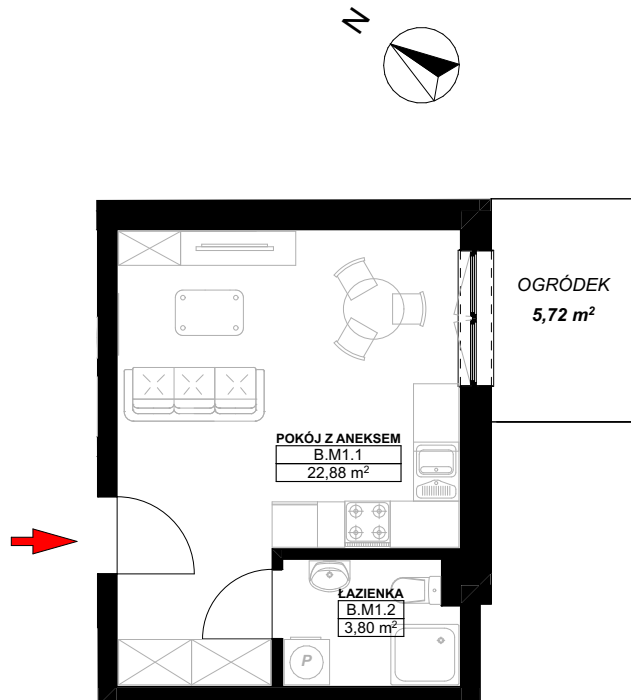

LOKAL MIESZKALNY B.M1
W BUDYNKU WIELORODZINNYM NR 1
działka nr geodezyjny 46/1 obręb 15
przy ul. Heleny Żybułtowskiej w Stargardzie

LOKAL MIESZKALNY
B.M1

PARTER

UWAGA:
PROJEKT MOŻE ULEC NIEMIŁKIM ZMIANOM W TRAKCIE REALIZACJI BUDYNKU

B.M1

B.M1.1	POKÓJ Z ANEKSEM	22,88
B.M1.2	ŁAZIENKA	3,80
		26,68 m²