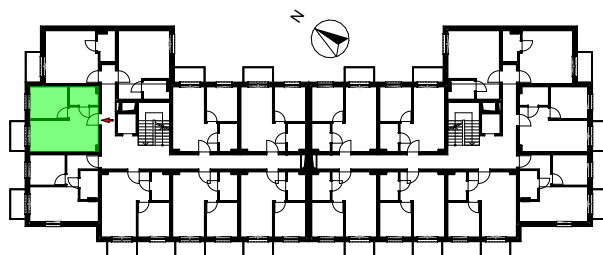

LOKAL MIESZKALNY B.M11
W BUDYNKU WIELORODZINNYM NR 1
działka nr geodezyjny 46/1 obręb 15
przy ul. Heleny Żybułtowskiej w Stargardzie

UWAGA:
PROJEKT MOŻE ULEC NIEMIŁYMI ZMIANOM W TRAKCIE REALIZACJI BUDYNKU

LOKAL MIESZKALNY
B.M11

PIĘTRO 1

B.M11		
B.M11.1	POKÓJ Z ANEKSEM	19,75
B.M11.2	POKÓJ	9,32
B.M11.3	ŁAZIENKA	4,08
		33,15 m²