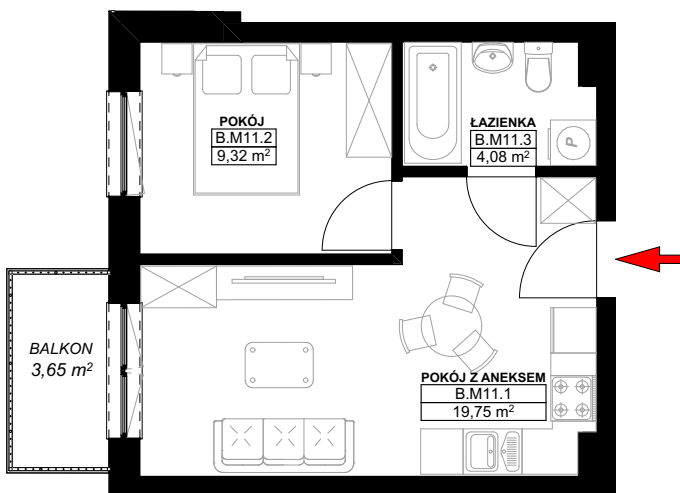

LOKAL MIESZKALNY B.M11
W BUDYNKU WIELORODZINNYM NR 1
działka nr geodezyjny 46/1 obręb 15
przy ul. Heleny Żybułtowskiej w Stargardzie

UWAGA:
PROJEKT MOŻE ULEC NIEMIŁYMI ZMIANOM W TRAKCIE REALIZACJI BUDYNKU

LOKAL MIESZKALNY
B.M11

PIĘTRO 1

B.M11		
B.M11.1	POKÓJ Z ANEKSEM	19,75
B.M11.2	POKÓJ	9,32
B.M11.3	ŁAZIENKA	4,08
		33,15 m²