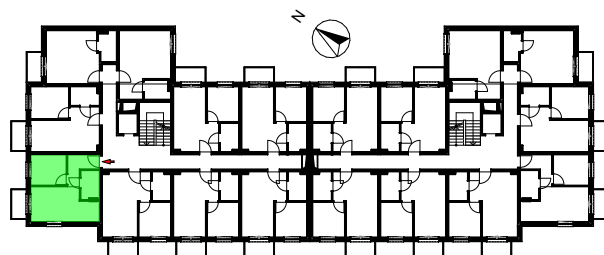

LOKAL MIESZKALNY B.M12
W BUDYNKU WIELORODZINNYM NR 1
działka nr geodezyjny 46/1 obręb 15
przy ul. Heleny Żybułtowskiej w Stargardzie

LOKAL MIESZKALNY
B.M12

PIĘTRO 1

UWAGA:
PROJEKT MOŻE ULEC NIEMIŁYMI ZMIANOM W TRAKCIE REALIZACJI BUDYNKU

B.M12		
B.M12.2	POKÓJ Z ANEKSEM	16,35
B.M12.2	KORYTARZ	5,05
B.M12.3	POKÓJ	8,33
B.M12.4	ŁAZIENKA	4,04
		33,77 m²