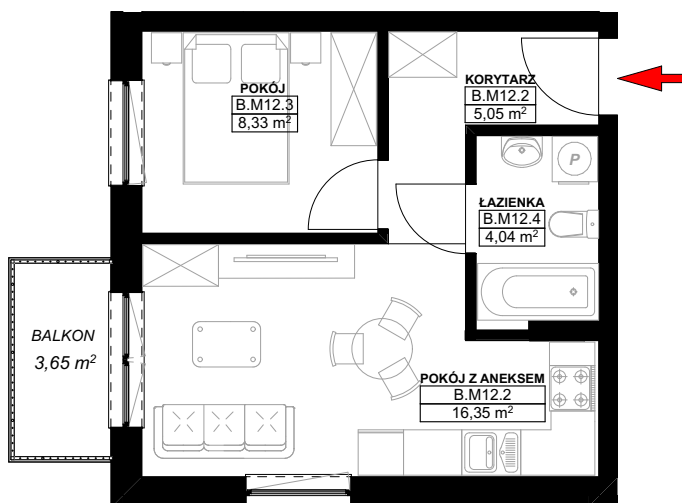

LOKAL MIESZKALNY B.M12
W BUDYNKU WIELORODZINNYM NR 1
działka nr geodezyjny 46/1 obręb 15
przy ul. Heleny Żybułtowskiej w Stargardzie

LOKAL MIESZKALNY
B.M12

PIĘTRO 1

UWAGA:
PROJEKT MOŻE ULEC NIEMIŁYMI ZMIANOM W TRAKCIE REALIZACJI BUDYNKU

B.M12		
B.M12.2	POKÓJ Z ANEKSEM	16,35
B.M12.2	KORYTARZ	5,05
B.M12.3	POKÓJ	8,33
B.M12.4	ŁAZIENKA	4,04
		33,77 m²