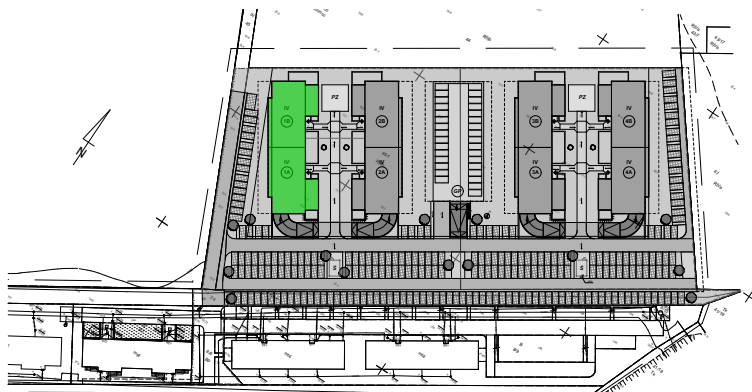

LOKAL MIESZKALNY B.M12
W BUDYNKU WIELORODZINNYM NR 1
działka nr geodezyjny 46/1 obręb 15
przy ul. Heleny Żybułtowskiej w Stargardzie

LOKAL MIESZKALNY
B.M12

PIĘTRO 1

UWAGA:
PROJEKT MOŻE ULEC NIEMIŁYMI ZMIANOM W TRAKCIE REALIZACJI BUDYNKU

B.M12		
B.M12.2	POKÓJ Z ANEKSEM	16,35
B.M12.2	KORYTARZ	5,05
B.M12.3	POKÓJ	8,33
B.M12.4	ŁAZIENKA	4,04
		33,77 m²