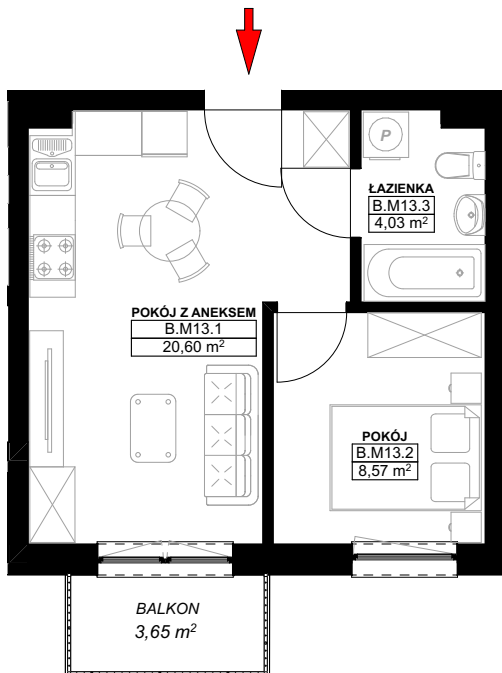

LOKAL MIESZKALNY B.M13
W BUDYNKU WIELORODZINNYM NR 1
działka nr geodezyjny 46/1 obręb 15
przy ul. Heleny Żybułtowskiej w Stargardzie

UWAGA:
PROJEKT MOŻE ULEC NIEMALIM ZMIANOM W TRAKCIE REALIZACJI BUDYNKU

LOKAL MIESZKALNY
B.M13

PIĘTRO 1

B.M13

B.M13.1	POKÓJ Z ANEKSEM	20,60
B.M13.2	POKÓJ	8,57
B.M13.3	ŁAZIENKA	4,03
		33,20 m²