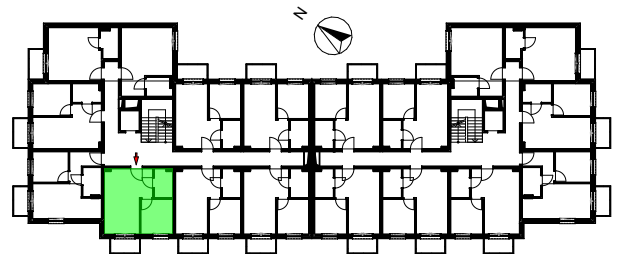

LOKAL MIESZKALNY B.M13
W BUDYNKU WIELORODZINNYM NR 1
działka nr geodezyjny 46/1 obręb 15
przy ul. Heleny Żybułtowskiej w Stargardzie

UWAGA:
PROJEKT MOŻE ULEC NIEMALIM ZMIANOM W TRAKCIE REALIZACJI BUDYNKU

LOKAL MIESZKALNY
B.M13

PIĘTRO 1

B.M13

B.M13.1	POKÓJ Z ANEKSEM	20,60
B.M13.2	POKÓJ	8,57
B.M13.3	ŁAZIENKA	4,03
		33,20 m²