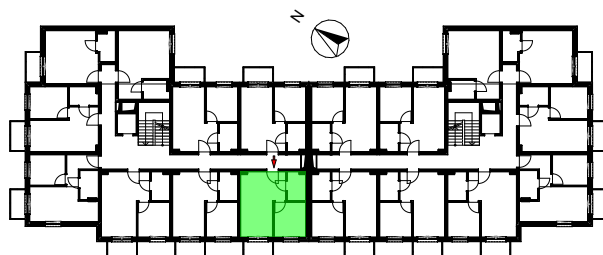

LOKAL MIESZKALNY B.M15
W BUDYNKU WIELORODZINNYM NR 1
działka nr geodezyjny 46/1 obręb 15
przy ul. Heleny Żybułtowskiej w Stargardzie

UWAGA:
PROJEKT MOŻE ULEC NIEMIŁYMI ZMIANOM W TRAKCIE REALIZACJI BUDYNKU

LOKAL MIESZKALNY
B.M15

PIĘTRO 1

B.M15		
B.M15.1	POKÓJ Z ANEKSEM	18,88
B.M15.2	POKÓJ	8,57
B.M15.3	ŁAZIENKA	4,03
		31,48 m²