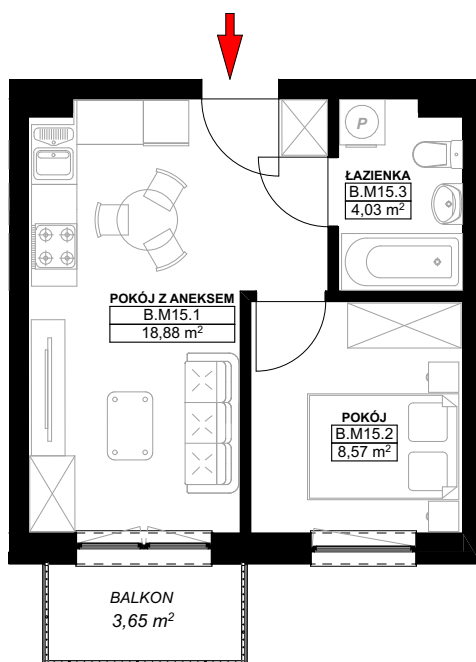

LOKAL MIESZKALNY B.M15
W BUDYNKU WIELORODZINNYM NR 1
działka nr geodezyjny 46/1 obręb 15
przy ul. Heleny Żybułtowskiej w Stargardzie

UWAGA:
PROJEKT MOŻE ULEC NIEMIŁYMI ZMIANOM W TRAKCIE REALIZACJI BUDYNKU

LOKAL MIESZKALNY
B.M15

PIĘTRO 1

B.M15		
B.M15.1	POKÓJ Z ANEKSEM	18,88
B.M15.2	POKÓJ	8,57
B.M15.3	ŁAZIENKA	4,03
		31,48 m²