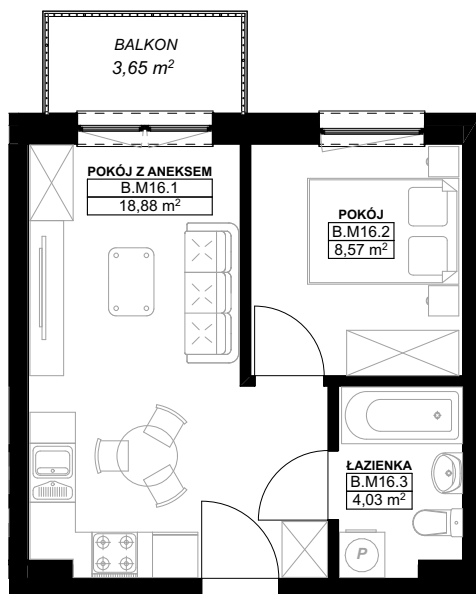

**LOKAL MIESZKALNY B.M16**  
**W BUDYNKU WIELORODZINNYM NR 1**  
działka nr geodezyjny 46/1 obręb 15  
przy ul. Heleny Żybułtowskiej w Stargardzie

**UWAGA:**  
PROJEKT MOŻE ULEC NIEMIŁYMI ZMIANOM W TRAKCIE REALIZACJI BUDYNKU

**LOKAL MIESZKALNY**  
**B.M16**

**PIĘTRO 1**

<b>B.M16</b>		
B.M16.1	POKÓJ Z ANEKSEM	18,88
B.M16.2	POKÓJ	8,57
B.M16.3	ŁAZIENKA	4,03
		<b>31,48 m<sup>2</sup></b>