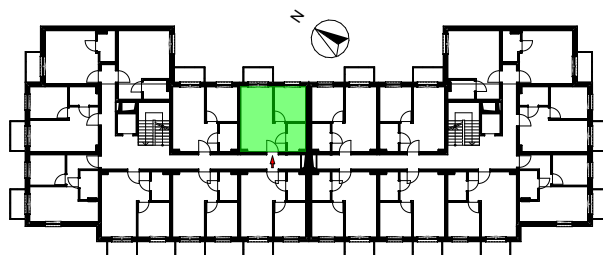

**LOKAL MIESZKALNY B.M16**  
**W BUDYNKU WIELORODZINNYM NR 1**  
działka nr geodezyjny 46/1 obręb 15  
przy ul. Heleny Żybułtowskiej w Stargardzie

**UWAGA:**  
PROJEKT MOŻE ULEC NIEMIŁYMI ZMIANOM W TRAKCIE REALIZACJI BUDYNKU

**LOKAL MIESZKALNY**  
**B.M16**

**PIĘTRO 1**

<b>B.M16</b>		
B.M16.1	POKÓJ Z ANEKSEM	18,88
B.M16.2	POKÓJ	8,57
B.M16.3	ŁAZIENKA	4,03
		<b>31,48 m<sup>2</sup></b>