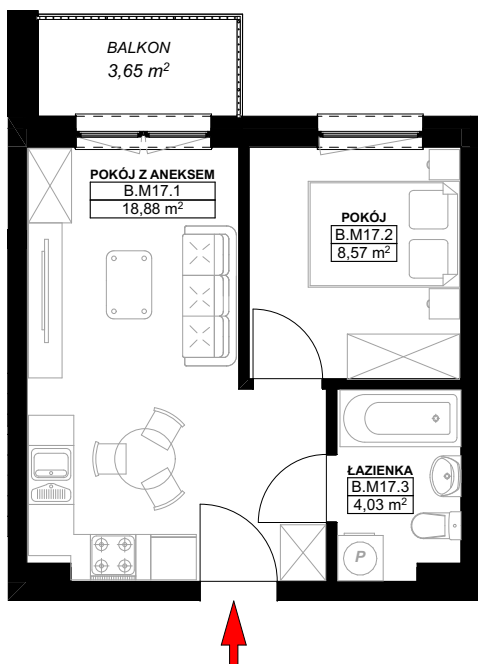

**LOKAL MIESZKALNY B.M17**  
**W BUDYNKU WIELORODZINNYM NR 1**  
działka nr geodezyjny 46/1 obręb 15  
przy ul. Heleny Żybułtowskiej w Stargardzie

**UWAGA:**  
PROJEKT MOŻE ULEC NIEMIŁYMI ZMIANOM W TRAKCIE REALIZACJI BUDYNKU

**LOKAL MIESZKALNY**  
**B.M17**

**PIĘTRO 1**

<b>B.M17</b>		
B.M17.1	POKÓJ Z ANEKSEM	18,88
B.M17.2	POKÓJ	8,57
B.M17.3	ŁAZIENKA	4,03
		<b>31,48 m<sup>2</sup></b>