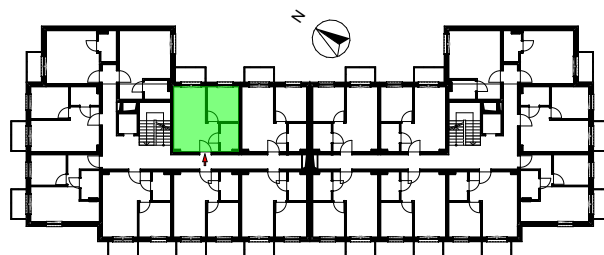

**LOKAL MIESZKALNY B.M17**  
**W BUDYNKU WIELORODZINNYM NR 1**  
działka nr geodezyjny 46/1 obręb 15  
przy ul. Heleny Żybułtowskiej w Stargardzie

**UWAGA:**  
PROJEKT MOŻE ULEC NIEMIŁYMI ZMIANOM W TRAKCIE REALIZACJI BUDYNKU

**LOKAL MIESZKALNY**  
**B.M17**

**PIĘTRO 1**

<b>B.M17</b>		
B.M17.1	POKÓJ Z ANEKSEM	18,88
B.M17.2	POKÓJ	8,57
B.M17.3	ŁAZIENKA	4,03
		<b>31,48 m<sup>2</sup></b>