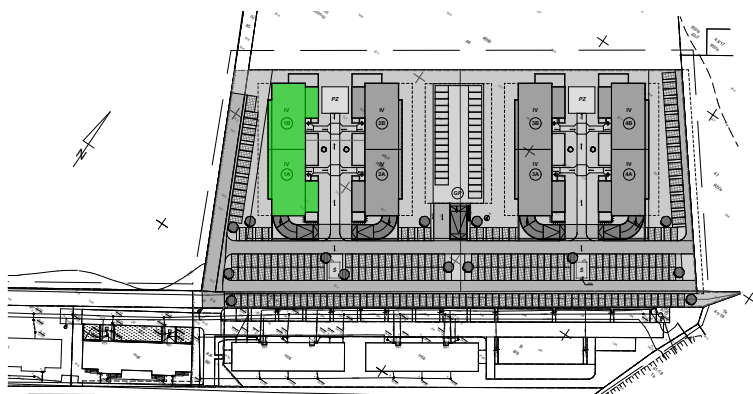

LOKAL MIESZKALNY B.M2
W BUDYNKU WIELORODZINNYM NR 1
działka nr geodezyjny 46/1 obręb 15
przy ul. Heleny Żybułtowskiej w Stargardzie

LOKAL MIESZKALNY

B.M2

PARTER

UWAGA:
PROJEKT MOŻE ULEC NIEMIŁYMI ZMIANOM W TRAKCIE REALIZACJI BUDYNKU

B.M2		
B.M2.2	POKÓJ Z ANEKSEM	21,52
B.M2.3	ŁAZIENKA	4,04
		25,56 m²