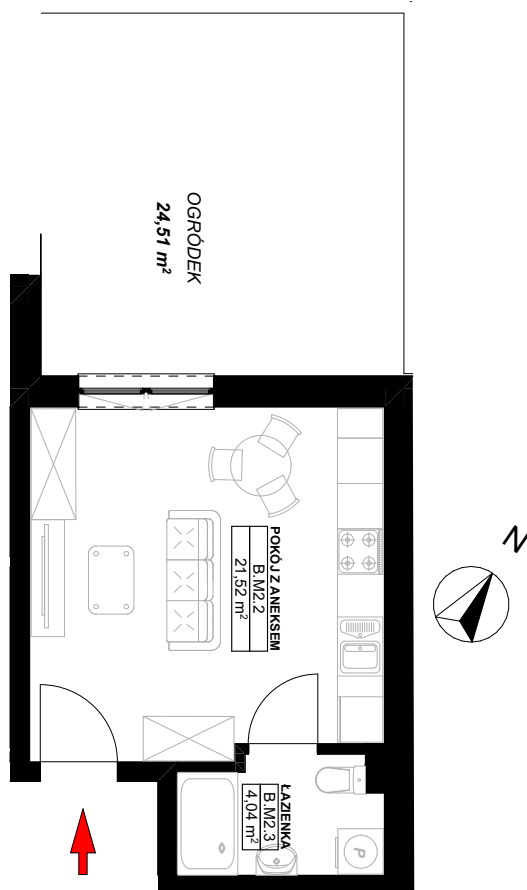

LOKAL MIESZKALNY B.M2
W BUDYNKU WIELORODZINNYM NR 1
działka nr geodezyjny 46/1 obręb 15
przy ul. Heleny Żybułtowskiej w Stargardzie

LOKAL MIESZKALNY

B.M2

PARTER

UWAGA:
PROJEKT MOŻE ULEC NIEMIŁYMI ZMIANOM W TRAKCIE REALIZACJI BUDYNKU

B.M2		
B.M2.2	POKÓJ Z ANEKSEM	21,52
B.M2.3	ŁAZIENKA	4,04
		25,56 m²