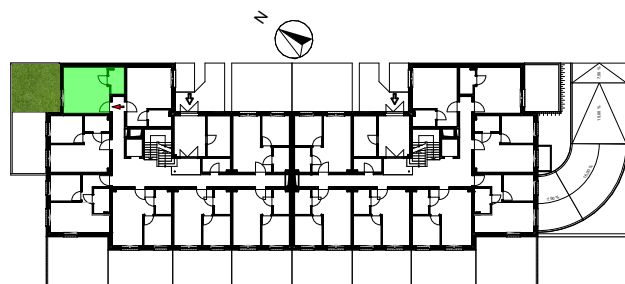

LOKAL MIESZKALNY B.M2
W BUDYNKU WIELORODZINNYM NR 1
działka nr geodezyjny 46/1 obręb 15
przy ul. Heleny Żybułtowskiej w Stargardzie

LOKAL MIESZKALNY

B.M2

PARTER

UWAGA:
PROJEKT MOŻE ULEC NIEMIŁYMI ZMIANOM W TRAKCIE REALIZACJI BUDYNKU

B.M2		
B.M2.2	POKÓJ Z ANEKSEM	21,52
B.M2.3	ŁAZIENKA	4,04
		25,56 m²