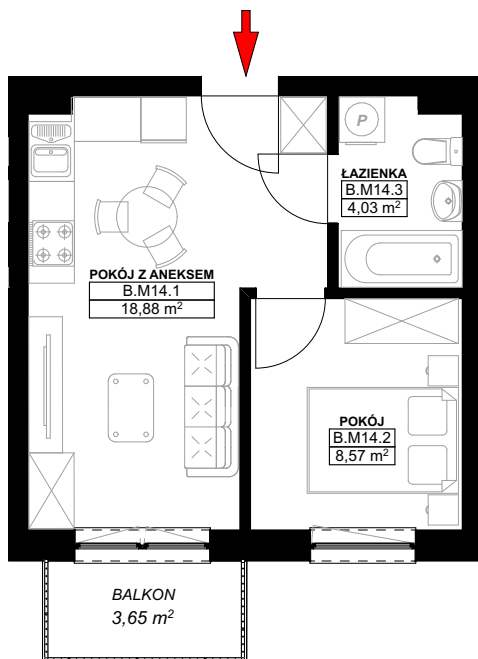

**LOKAL MIESZKALNY B.M14**  
**W BUDYNKU WIELORODZINNYM NR 1**  
działka nr geodezyjny 46/1 obręb 15  
przy ul. Heleny Żybułtowskiej w Stargardzie

**UWAGA:**  
PROJEKT MOŻE ULEC NIEMIŁYMI ZMIANOM W TRAKCIE REALIZACJI BUDYNKU

**LOKAL MIESZKALNY**  
**B.M14**

**PIĘTRO 1**

<b>B.M14</b>		
B.M14.1	POKÓJ Z ANEKSEM	18,88
B.M14.2	POKÓJ	8,57
B.M14.3	ŁAZIENKA	4,03
		<b>31,48 m<sup>2</sup></b>