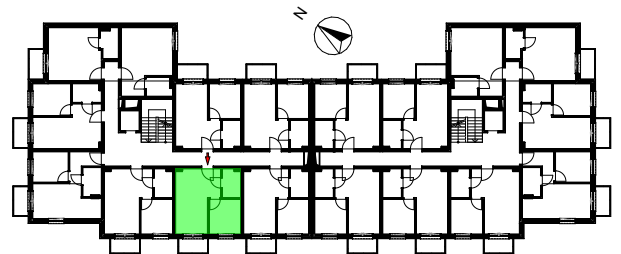

**LOKAL MIESZKALNY B.M14**  
**W BUDYNKU WIELORODZINNYM NR 1**  
działka nr geodezyjny 46/1 obręb 15  
przy ul. Heleny Żybułtowskiej w Stargardzie

**UWAGA:**  
PROJEKT MOŻE ULEC NIEMIŁYMI ZMIANOM W TRAKCIE REALIZACJI BUDYNKU

**LOKAL MIESZKALNY**  
**B.M14**

**PIĘTRO 1**

<b>B.M14</b>		
B.M14.1	POKÓJ Z ANEKSEM	18,88
B.M14.2	POKÓJ	8,57
B.M14.3	ŁAZIENKA	4,03
		<b>31,48 m<sup>2</sup></b>