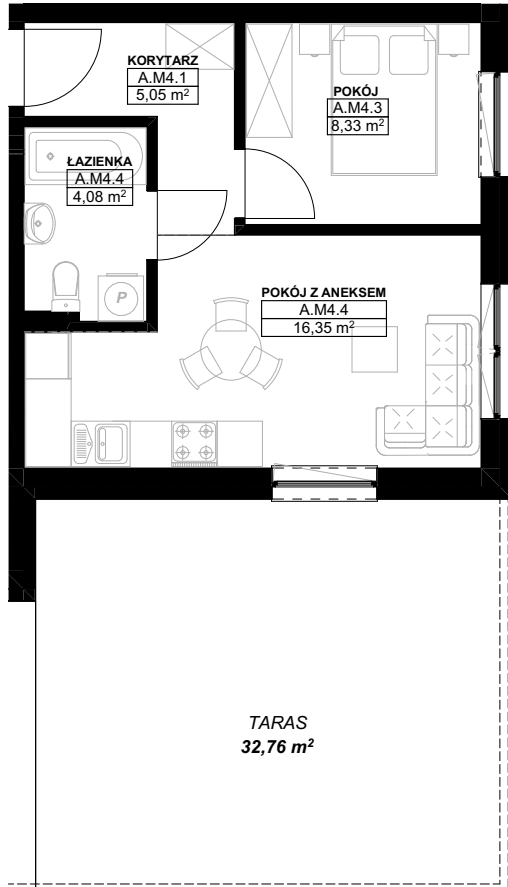

LOKAL MIESZKALNY A.M4
W BUDYNKU WIELORODZINNYM NR 1
 działka nr geodezyjny 46/1 obręb 15
 przy ul. Heleny Żybułtowskiej w Stargardzie

**UWAGA:**

PROJEKT MOŻE ULEC NIEMIŁKIM ZMIANOM W TRAKCIE REALIZACJI BUDYNKU

LOKAL MIESZKALNY
A.M4

PARTER
**A.M4**

A.M4.1	KORYTARZ	5,05
A.M4.3	POKÓJ	8,33
A.M4.4	ŁAZIENKA	4,08
A.M4.4	POKÓJ Z ANEKSEM	16,35
		33,81 m²