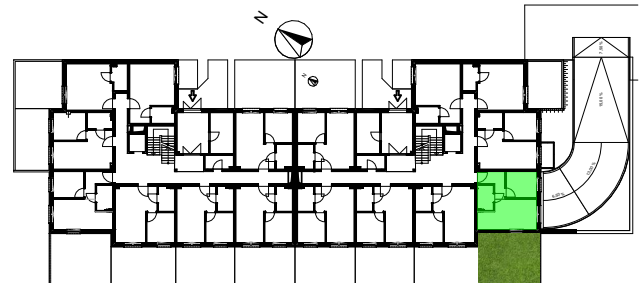

LOKAL MIESZKALNY A.M4
W BUDYNKU WIELORODZINNYM NR 1
 działka nr geodezyjny 46/1 obręb 15
 przy ul. Heleny Żybułtowskiej w Stargardzie

**UWAGA:**

PROJEKT MOŻE ULEC NIEMIŁKIM ZMIANOM W TRAKCIE REALIZACJI BUDYNKU

LOKAL MIESZKALNY
A.M4

PARTER
**A.M4**

A.M4.1	KORYTARZ	5,05
A.M4.3	POKÓJ	8,33
A.M4.4	ŁAZIENKA	4,08
A.M4.4	POKÓJ Z ANEKSEM	16,35
		33,81 m²