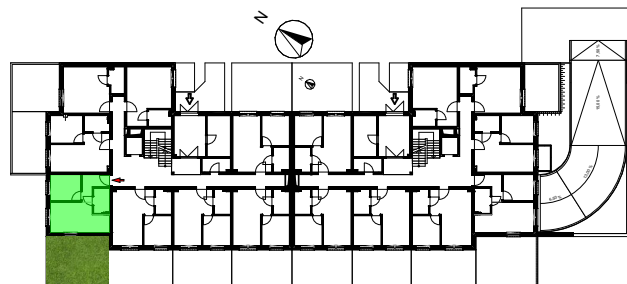

LOKAL MIESZKALNY B.4
W BUDYNKU WIELORODZINNYM NR 1
działka nr geodezyjny 46/1 obręb 15
przy ul. Heleny Żybułtowskiej w Stargardzie

UWAGA:
PROJEKT MOŻE ULEC NIEMIŁYMI ZMIANOM W TRAKCIE REALIZACJI BUDYNKU

LOKAL MIESZKALNY

B.M4

PARTER

B.M4			
B.M4.1	KORYTARZ		5,05
B.M4.2	POKÓJ Z ANEKSEM		16,35
B.M4.3	POKÓJ		8,33
B.M4.4	ŁAZIENKA		4,08
			33,81 m²