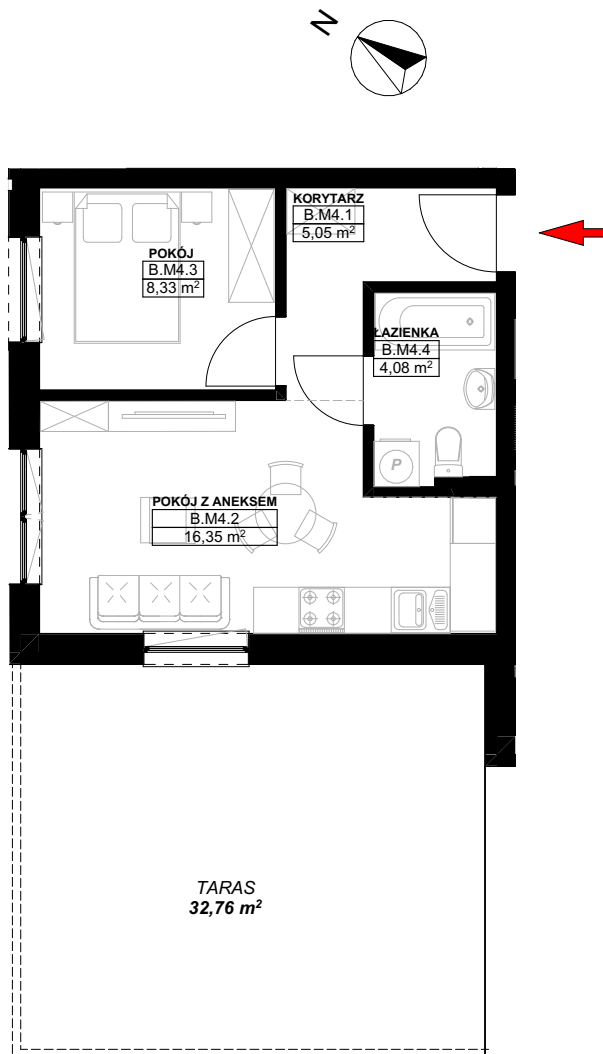

LOKAL MIESZKALNY B.4
W BUDYNKU WIELORODZINNYM NR 1
działka nr geodezyjny 46/1 obręb 15
przy ul. Heleny Żybułtowskiej w Stargardzie

UWAGA:
PROJEKT MOŻE ULEC NIEMIŁYMI ZMIANOM W TRAKCIE REALIZACJI BUDYNKU

LOKAL MIESZKALNY

B.M4

PARTER

B.M4			
B.M4.1	KORYTARZ		5,05
B.M4.2	POKÓJ Z ANEKSEM		16,35
B.M4.3	POKÓJ		8,33
B.M4.4	ŁAZIENKA		4,08
			33,81 m²