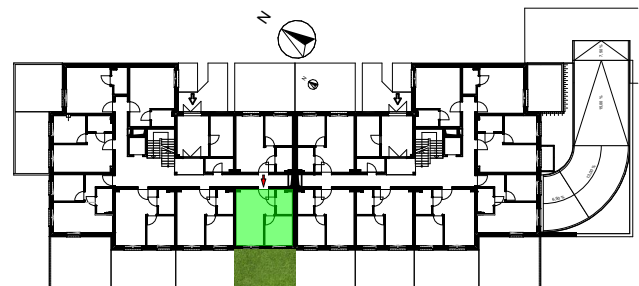

LOKAL MIESZKALNY B.M7
W BUDYNKU WIELORODZINNYM NR 1
działka nr geodezyjny 46/1 obręb 15
przy ul. Heleny Żybułtowskiej w Stargardzie

UWAGA:
PROJEKT MOŻE ULEC NIEMIŁYMI ZMIANOM W TRAKCIE REALIZACJI BUDYNKU

LOKAL MIESZKALNY
B.M7

PARTER

B.M7		
B.M7.1	POKÓJ Z ANEKSEM	18,91
B.M7.2	POKÓJ	8,57
B.M7.3	ŁAZIENKA	4,06
		31,54 m²