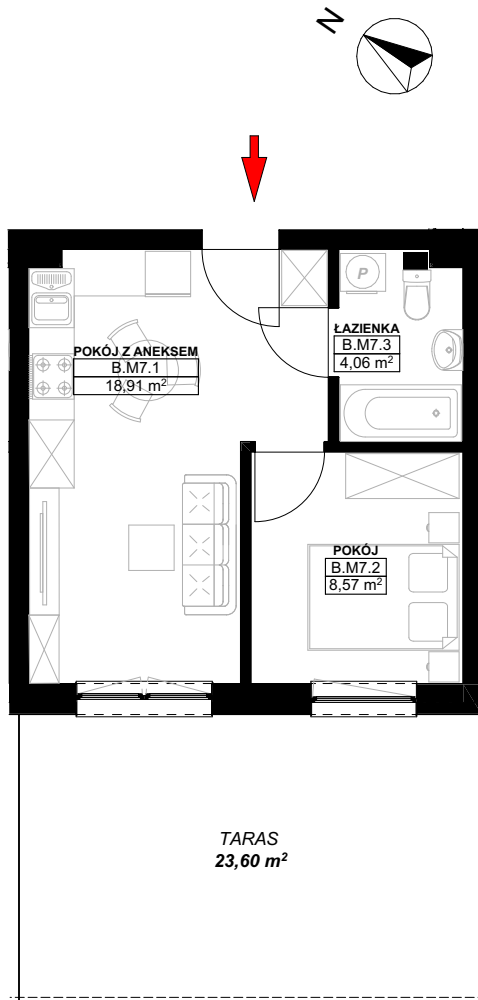

LOKAL MIESZKALNY B.M7
W BUDYNKU WIELORODZINNYM NR 1
działka nr geodezyjny 46/1 obręb 15
przy ul. Heleny Żybułtowskiej w Stargardzie

UWAGA:
PROJEKT MOŻE ULEC NIEMIŁYMI ZMIANOM W TRAKCIE REALIZACJI BUDYNKU

LOKAL MIESZKALNY
B.M7

PARTER

B.M7		
B.M7.1	POKÓJ Z ANEKSEM	18,91
B.M7.2	POKÓJ	8,57
B.M7.3	ŁAZIENKA	4,06
		31,54 m²